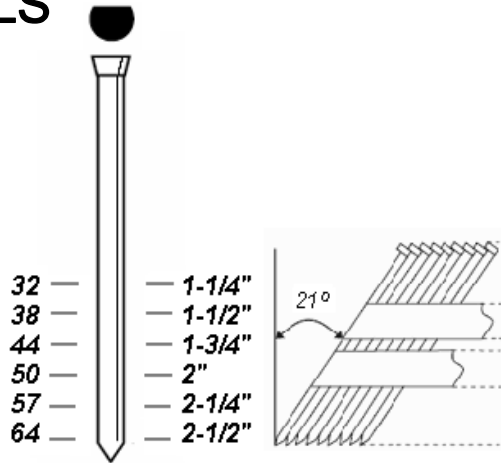

CLOUS DE FINITION

BROBEC

FINISHING NAILS

SÉRIE

(DB16)

Clous DB16 Nails

Calibre 16

16 Gauge

Largeur de tête : 2,74 mm (0.108")

Head width : 2.74 mm (0.108")

Fini : Galvanisé

Finish : Galvanised

Applications : Bordures de portes et fenêtres, plinthes, finition de panneaux, armoires, finition intérieure, assemblage de cadres, ...

Applications : Door and window trims, decorative trims, finishing paneling, cabinet work, interior finishing, picture frame assembly, ...