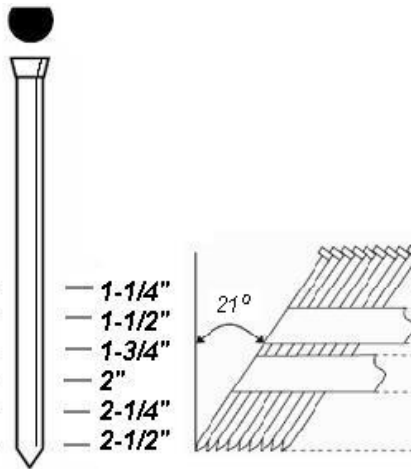

CLOUS DE FINITION

BROBEC

FINISHING NAILS

SÉRIE

(FN15)

32	1-1/4"
38	1-1/2"
45	1-3/4"
50	2"
57	2-1/4"
63	2-1/2"

Clous FN15 Nails

Calibre 15

15 Gauge

Diamètre : 1,8 mm (0,071")

Nail shank diam. : 1.8 mm (0.071")

Fini : Galvanisé

Finish : Galvanised

Applications : Bordures de portes et fenêtres, plinthes, finition de panneaux, armoires, finition intérieure, assemblage de cadres, ...

Applications : Door and window trims, decorative trims, finishing paneling, cabinet work, interior finishing, picture frame assembly, ...