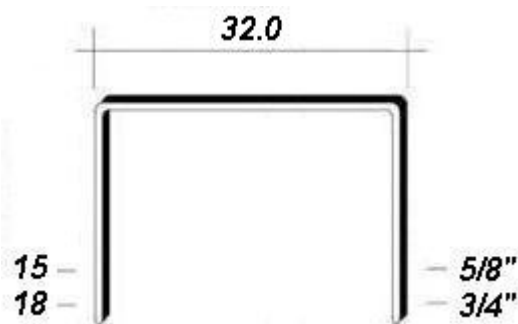

AGRAFES À CARTON

BROBEC

CARTON CLOSING STAPLES

Agrafes C Staples

Calibre 16,5

16.5 Gauge

Couronne : 32,0 mm (1-1/4")

Crown : 32.0 mm (1-1/4")

Fini : Plain

Finish : Plain

Applications : Fermeture de boîtes de carton

Applications : Carton closing

STANLEY