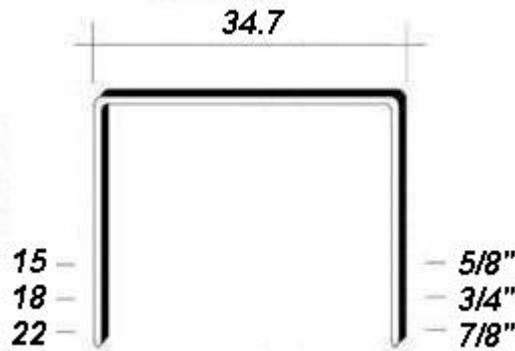

AGRAFES À CARTON

BROBEC

CARTON CLOSING STAPLES

Agrafes A Staples

SÉRIE
(A)

Calibre 16

16 Gauge

Couronne : 34,7 mm (1-3/8")

Crown : 34.7 mm (1-3/8")

Fini : Plain

Finish : Plain

Applications : Fermeture de boîtes de carton

Applications : Carton closing

STANLEY

Modèle / Model	Gamme d'agrafes / Fasteners range	Poids / Weight	Dimensions L x W x H
ABA 58	15 mm	2,5 kg	410 x 91 x 210 mm
ABA 34	18 mm	2,5 kg	410 x 91 x 210 mm
ABA 78	22 mm	2,5 kg	410 x 91 x 210 mm
HBA 34	18 mm	1,95 kg	500 x 91 x 310 mm

EZ-Faster

Modèle / Model	Gamme d'agrafes / Fasteners range	Poids / Weight	Dimensions L x W x H
35/22M	22 mm	1,68 kg	342 x 115 x 220 mm

AGRAFES À CARTON

BROBEC

CARTON CLOSING STAPLES

Agrafes AR Staples

SÉRIE
(AR)

16.5 Gauge

Couronne : 32,0 mm (1-1/4")

Crown : 32.0 mm (1-1/4")

Fini : Plain

Finish : Plain

Applications : Fermeture de boîtes de carton

Applications : Carton closing

Modèle / Model	Gamme d'agrafes / Fasteners range	Poids / Weight	Dimensions L x W x H
RI-19	15 - 18 mm	2,37 kg	233 x 115 x 230 mm