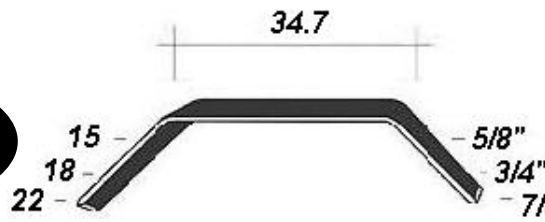

Crown : 34.7 mm (1-3/8")

Fini : Plain

Finish : Plain

Applications : Fermeture de boîtes de carton

Applications : Carton closing

STANLEY

Modèle / Model	Gamme d'agrafes / Fasteners range	Poids / Weight	Dimensions L x W x H
ABA 58	15 mm	2,5 kg	410 x 91 x 210 mm
ABA 34	18 mm	2,5 kg	410 x 91 x 210 mm
ABA 78	22 mm	2,5 kg	410 x 91 x 210 mm
HBA 34	18 mm	1,95 kg	500 x 91 x 310 mm

EZ-Faster

Modèle / Model	Gamme d'agrafes / Fasteners range	Poids / Weight	Dimensions L x W x H
35/22M	22 mm	1,68 kg	342 x 115 x 220 mm

AGRAFES À CARTON

BROBEC

CARTON CLOSING STAPLES

Agrafes AR Staples

SÉRIE
(AR)

Calibre 16

16 Gauge

Couronne : 34,7 mm (1-3/8")

Crown : 34.7 mm (1-3/8")

Finis : Plain

Finish : Plain

Applications : Fermeture de boîtes de carton

Applications : Carton closing

STANLEY

Modèle / Model	Gamme d'agrafes / Fasteners range	Poids / Weight	Dimensions L x W x H
RAB-AR58	15 mm	2,6 kg	210 x 100 x 210 mm
RAB-AR34	18 mm	2,6 kg	210 x 100 x 210 mm

AGRAFES À CARTON

BROBEC

CARTON CLOSING STAPLES