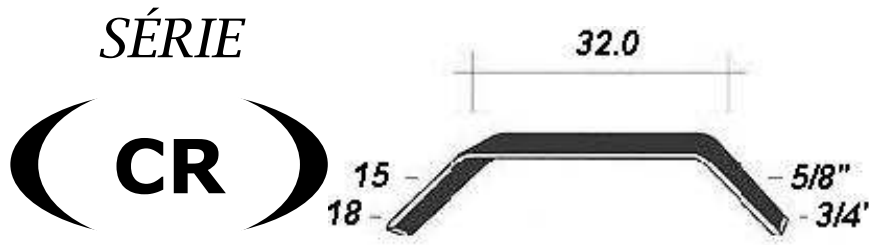

EZ-Faster

Modèle / Model	Gamme d'agrafes / Fasteners range	Poids / Weight	Dimensions
32/19M	15 - 18 mm	1,68 kg	342 x 115 x 220 mm

AGRAFES À CARTON

BROBEC

CARTON CLOSING STAPLES

Agrafes CR Staples

Calibre 16,5