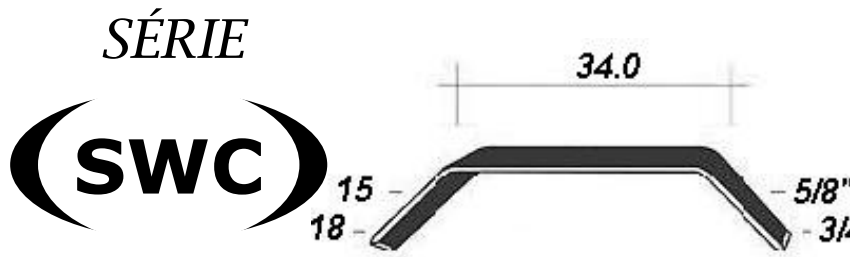

AGRAFES À CARTON

BROBEC

CARTON CLOSING STAPLES

Agrafes SWC Staples

Calibre 16,5

16.5 Gauge

Couronne : 34,0 mm (1-3/8")

Crown : 34.0 mm (1-3/8")

Fini : Plain

Finish : Plain

Applications : Fermeture de boîtes de carton

Applications : Carton closing